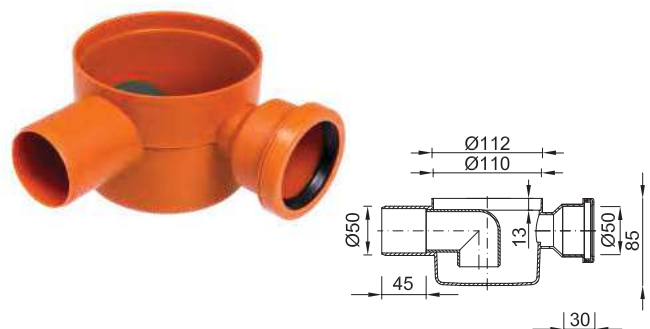

Kiszerezés	Súly	Méret
60 db	8,600 kg	790 x 395 x 305 mm