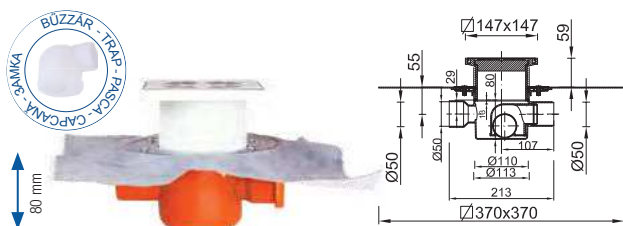

Kiszerezés	Súly	Méret
1 db	1,180 kg	350 x 230 x 160 mm

STY-504-2 |

- **HU** Szigetelő lap, öntapadós, rozsdamentes karimával, csavarokkal
- **GB** Hydro-insulating foil for floor drain (self adhesive) + stainless steel fastening flange
- **SK** Izolačná doska pre závesné VWC a bidet (500 x 500 mm)
- **RO** Garnitură adezivă cu flanșă inox
- **HR** Izolacija samolepljiva
- **RU** Гидроизоляционный лист