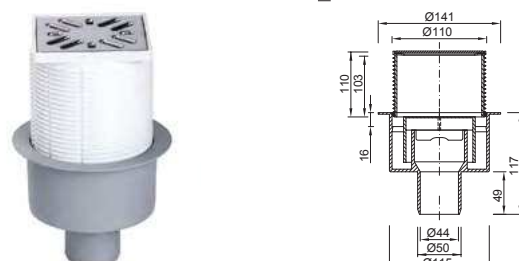

Kiszerezés	Súly	Méret
1 db	0,385 kg	250 x 400 mm

STY-1005 | 5 998607 365224

1. **HU** Padlósifon, tokozott, gumigyűrűs, II. ágú, 80 mm, Lapos, golyós búzárral + magasító, rozsdamentes ráccsal, 150 x 150 mm
   GB Multi-inlet Floor drain, 80 mm flat with air and water trap + extension pipe for floor drain with 150 x 150 mm square stainless steel tile
   SK Podlahový sifon 2-ramenný výška 80 mm, odtok 50 mm + Nádstavec nerezová mriežka so sítkom pre podlahový sifon
   RO Sifon pardoseală din pp cu o ieșire și o intrare laterală înălțime 80 mm + grătar cu înălțator cu grătar inox
   HR Podni sifon 80 mm 2 izlaza + podni sifon sa dvostrukom protumirisnom zaštitom
   RU Сливной трап с двумя боковыми подводками 80 мм, низкий + Горловина решёткой из нержавеющей стали, 150x150 мм