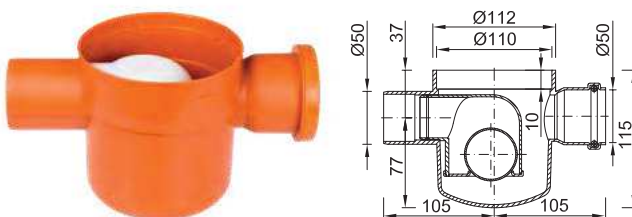

Kiszerezés	Súly	Méret
40 db	8,380 kg	790 x 395 x 305 mm

STY-503-3 |

- **HU** Szevezsifon III. ágú, tokozott, gumigyűrűs + golyós búzzárral
- **GB** Multi-inlet floor drain with air and water trap
- **SK** Podlahový sifon 3ramenný s dvojitým pach.uzáverom
- **RO** Sifon pardoseală cu două intrare și o ieşire cu bilă
- **HR** Podni sifon trostruki sa zaštitom protiv mirisa prazeciw-zapachowym i dwoma doplywami Ø50 mm
- **RU** Сливной трап "Сuez" тремя боковыми отводками, шариковым гидрозатвором