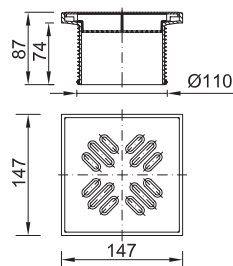

Kiszerezés	Súly	Méret
50 db	10,364 kg	790 x 395 x 305 mm

STY-505 |

- **HU** Magasztó, rozsdamentes ráccsal, 150x150 mm
- **GB** Extension pipe for floor drain with 150 x 150 mm square stainless steel tile
- **SK** Nádstavec nerezová mriežka so sítkom pre podlahový sifon
- **RO** Înălţător cu grătar inox 150x150 mm
- **HR** Regulator visine sa inox rešetkom
- **RU** Горловина решёткой из нержавеющей стали, 150x150 мм