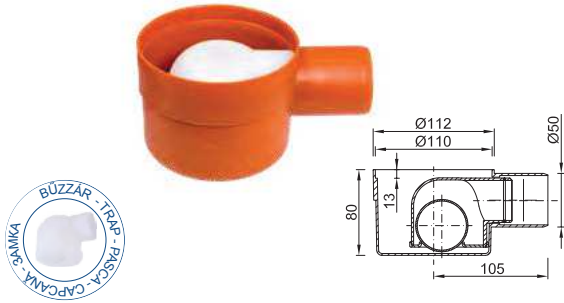

STY-651-3 | 5 998607 365149

- **HU** Padlószifon, I. ágú, 80 mm, lapos, golyós búzzárral
- **GB** Floor drain, 80 mm flat
- **SK** Podlahový sifon 1-ramenný výška 80 mm, odtok 50 mm, PP
- **RO** Sifon pardoseală din PP cu o ieșire laterală înălțime 80 mm
- **HR** Podni sifon 80 mm sa protumirisnom kuglicom
- **RU** Сливной трап с боковой подводкой 80 мм, низкий

Kiszerezés	Súly	Méret
80 db	13,500 kg	790 x 395 x 305 mm

STY-652-3 | 5 998607 365217

- **HU** Padlószifon, tokozott, gumigyűrűs, II. ágú, 80 mm, lapos, golyós búzzárral
- **GB** Multi-inlet Floor drain, 80 mm flat
- **SK** Podlahový sifon 2-ramenný výška 80 mm, odtok 50 mm, PP
- **RO** Sifon pardoseală din PP cu o ieșire și o intrare laterală înălțime 80 mm
- **HR** Podni sifon 80 mm 2 izlaza sa protumirisnom kuglicom
- **RU** Сливной трап с двумя боковыми подводками 80 мм, низкий