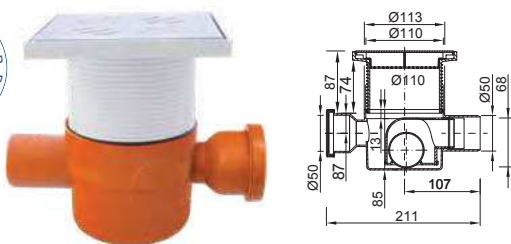

Kiszerezés	Súly	Méret
25 db	14,100 kg	790 x 395 x 305 mm

STY-1006 | 5 998607 365231

1. **HU** Padlósifon, tokozott, gumigyűrűs, II. ágú, 80 mm, Lapos, golyós búzárral + Magasító, 100 x 100 mm-s rozsdamentes ráccsal
   GB Multi-inlet Floor drain, 80 mm flat with air and water trap + extension pipe for floor drain with 100 x 100 mm square stainless steel tile
   SK Podlahový sifon 2-ramenný výška 80 mm, odtok 50 mm + Pochromovaná krycia mriežka 2 dielna
   RO Sifon pardoseală din pp cu o ieșire și o intrare laterală înălțime 80 mm + grătar inox din 2 părți
   HR Podni sifon 80 mm 2 izlaza + regulator visine 100 x 100 mm inox rešetka
   RU Сливной трап с двумя боковыми подводками 80 мм, низкий + Горловина решёткой из нержавеющей стали, 100x100 мм