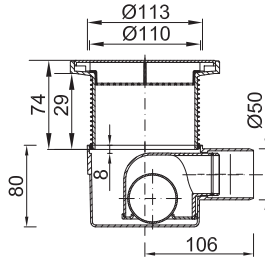

STY-1007 |

- **HU** Padlósifon, I. ágú, 80 mm, lapos + magasztó, 150 x 150 mm-es rozsdamentes ráccsal
- **GB** Floor drain, 80 mm flat with air and water trap + extension pipe for floor drain with 150 x 150 mm square stainless steel tile
- **SK** Podlahový sifon 1-ramenný výška 80 mm, odtok 50 mm, PP + Nádstavec nerezová mriežka so sítkom pre podlahový sifon
- **RO** Sifon pardoseală din pp cu o ieşire laterală înălţime 80 mm + grătar cu înălţător cu grătar inox
- **HR** Podni sifon 80 mm + regulator visine 150x150 mm inox rešetka
- **RU** Сливной трап с двумя боковыми подводками 80 мм, низкий + Горловина решёткой из нержавеющей стали, 150x150 мм

Kiszerezés	Súly	Méret
25 db	13,580 kg	790 x 395 x 305 mm

STY-1008 |

- **HU** Padlósifon, I. ágú, 80 mm, lapos + magasztó, 100 x 100 mm-es rozsdamentes ráccsal
- **GB** Floor drain, 80 mm flat with air and water trap + extension pipe for floor drain with 100 x 100 mm square stainless steel tile
- **SK** Podlahový sifon 1-ramenný výška 80 mm, odtok 50 mm, PP + Pochromovaná krycia mriežka 2 dielna
- **RO** Sifon pardoseală din pp cu o ieşire laterală înălţime 80 mm + înălţător inox 100x100 mm
- **HR** Podni sifon 80 mm + regulator visine 100x100 mm inox rešetka
- **RU** Сливной трап с двумя боковыми подводками 80 мм, низкий + Горловина решёткой из нержавеющей стали, 100x100 мм