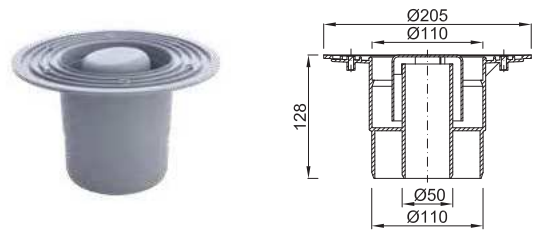

Kiszerezés	Súly	Méret
25 db	7,620 kg	790 x 395 x 305 mm

STY-600-50 |

- **HU** Padlósifon függőleges csatlakozással, Ø50 mm-es
- **GB** Floor drain with vertical Ø50 mm outlet (polypropylene)
- **SK** Podlahový sifon, spodný odtok Ø50 mm, PP
- **RO** Sifon pardoseală cu ieşire verticală Ø50/100 mm din material PP
- **HR** Vertikalni podni sifon Ø50 mm
- **RU** Сливной трап с нижней подводкой, Ø50 мм