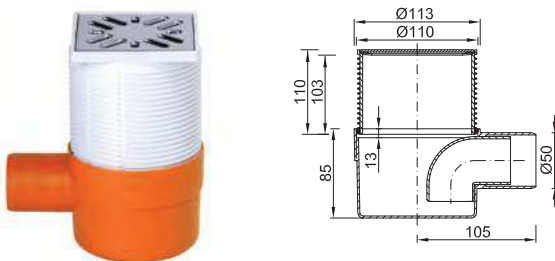

Kiszerezés	Súly	Méret
1 db	0,315 kg	620 x 340 mm

STY-1004 | 5 998607 365125

1. **HU** STY-600-50-es padlósifon, függőleges csatlakozással, Ø50 mm-es elfolyással + STY-505-100-as (100 x 100-as) magasító, rozsdamentes ráccsal
   GB Floor drain with vertical Ø50 mm outlet + extension pipe for floor drain with 100 x 100 mm square stainless steel tile (STY-600-50 + STY-505-100)
   SK Podlahový sifon, spodný odtok 50 mm, PP + Pochromovaná krycia mriežka 2 dielna
   RO Sifon pardoseală cu ieșire verticală 50 mm din material pp + grătar inox din 2 părți
   HR Vertikalni podni sifon 50 + regulator visine 100 x 100 mm inox rešetka
   RU Сливной трап STY-600-50 + горловина с решёткой из нержавеющей стали STY-505-100