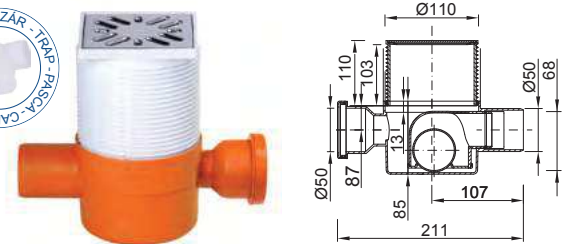

Kiszerezés	Súly	Méret
20 db	9,280 kg	790 x 395 x 305 mm