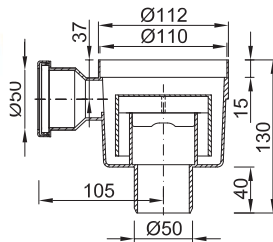

Kiszerezés	Súly	Méret
40 db	8,780 kg	790 x 395 x 305 mm

STY-602 |

- **HU** Alsókifolyású szifon, tokozott, gumigyűrűs, II. ágú
- **GB** Multi-inlet floor drain with vertical outlet
- **SK** Podlahový sifon, spodný odtok 2 ramenný
- **RO** Sifon pardoseală cu ieşire verticală cu două intrări laterale
- **HR** Vertikalni podni sifon 2 izlaza
- **RU** Сливной трап с двумя подводками