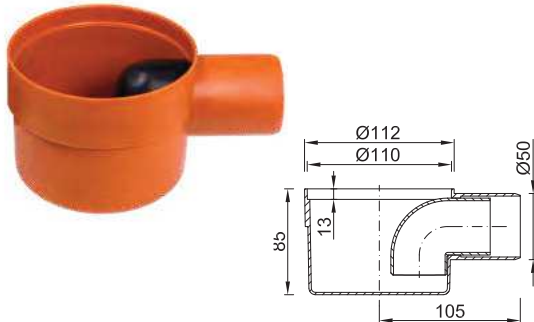

Kiszerezés	Súly	Méret
30 db	6,640 kg	790 x 395 x 305 mm

**STY-651** | 5 998607 365101

- HU** Padlósifon, I. ágú, 80 mm, lapos
- GB** Floor drain, 80 mm flat
- SK** Podlahový sifon 1-ramenný výška 80 mm, odtok 50 mm, PP
- RO** Sifon pardoseală din pp cu o ieşire laterală înălţime 80 mm
- HR** Podni sifon 80 mm
- RU** Сливной трап с боковой подводкой 80 мм, низкий