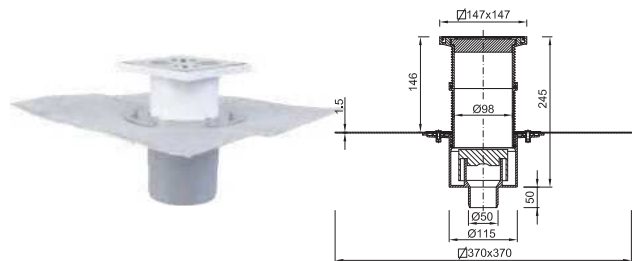

Kiszerezés	Súly	Méret
1 db	1,046 kg	350 x 230 x 160 mm

STY-1003 | 5 998607 365118

1. **HU** STY-651-es padlósifon, I. ágú, 80 mm lapos + STY-505-100 -as (100 x 100-as) magasító, rozsdamentes ráccsal
   GB Floor drain, 80 mm flat + extension pipe for floor drain with 100 x 100 square stainless steel tile (STY-651 + STY-505-100)
   SK "Podlahový sifon 1-ramenný
   výška 80 mm, odtok 50 mm, PP + Pochromovaná krycia mriežka 2 dielna"
   RO Sifon pardoseală din pp cu o ieșire laterală înălțime 80 mm + grătar inox din 2 părți
   HR Podni sifon 80 mm + regulator visine 100 x 100 mm inox rešetka
   RU Сливной трап STY-651 + горловина с решёткой из нержавеющей стали STY-505-100