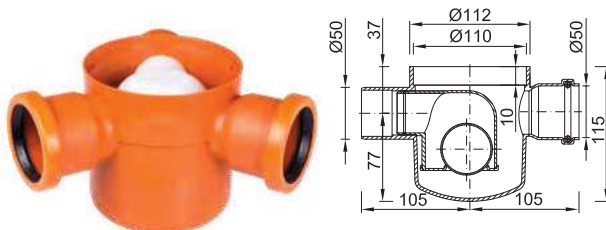

Kiszerezés	Súly	Méret
30 db	6,640 kg	790 x 395 x 305 mm