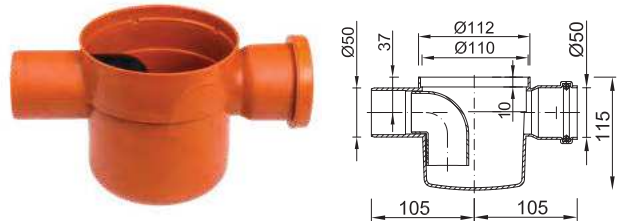

Kiszerezés	Súly	Méret
45 db	8,620 kg	790 x 395 x 305 mm

STY-503-1 |

- **HU** Szevezsifon III. ágú, tokozott, gumigyűrűs
- **GB** Multi-inlet floor drain
- **SK** Podlahový sifon 3ramenný
- **RO** Sifon pardoseală suez cu două intrări si o ieşire din PP
- **HR** Podni sifon trostruki
- **RU** Сливной трап "Сuez" тремя боковыми отводками