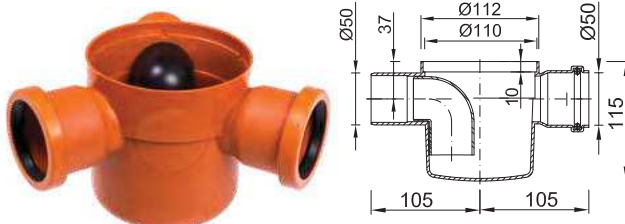

Kiszerezés	Súly	Méret
30 db	6,820 kg	790 x 395 x 305 mm

STY-501-3 |

- **HU** Szevezsifon I. ágú + golyós búzzárral
- **GB** Floor drain with air and water trap
- **SK** Podlahový sifon 1ramenný s dvojitým pach. uzáverom
- **RO** Sifon pardoseală cu 1 ieşire cu bilă
- **HR** Podni sifon sa zaštitom protiv mirisa
- **RU** Сливной трап "Сuez" боковой отводкой, шариковым гидрозатвором