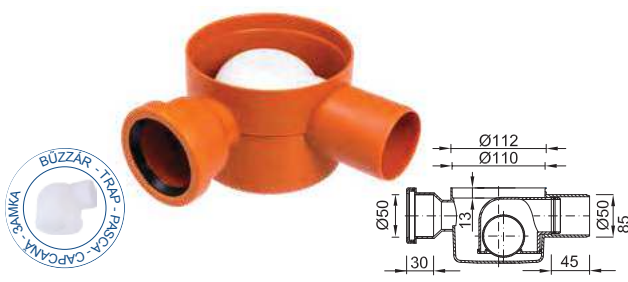

Kiszerezés	Súly	Méret
60 db	9,700 kg	790 x 395 x 305 mm

STY-690-J-3 | 5 998607 369048

- **HU** Padlószifon, tokozott, gumigyűrűs, II. ágú, 80 mm, lapos, jobb oldali beömlővel, golyós búzzárral
- **GB** Multi-inlet Floor drain, 80 mm flat, right outlet
- **SK** Podlahový sifon 2-ramenný výška 80 mm, odtok 50 mm, pravý, PP
- **RO** Sifon pardoseală pp cu o ieșire dreaptă și două intrări laterale înălțime 80 mm
- **HR** Podni sifon 80 mm 2 izlaza sa protumirisnom kuglicom (desni)
- **RU** Сливной трап с двумя боковыми подводками 80 мм, низкий (правосторонный)