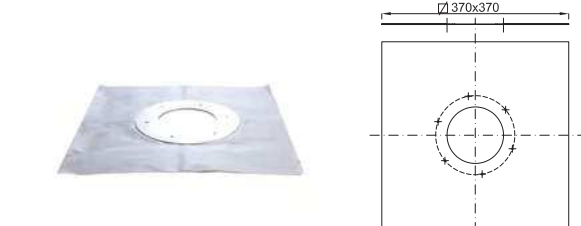

Kiszerezés	Súly	Méret
1 db	0,288 kg	250 x 300 mm