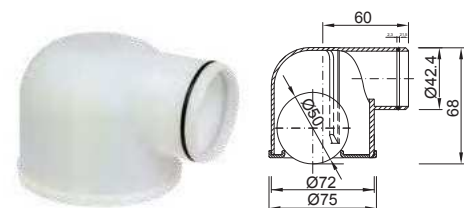

Kiszerezés	Súly	Méret
1 db	0,056 kg	250 x 170 x 30 mm