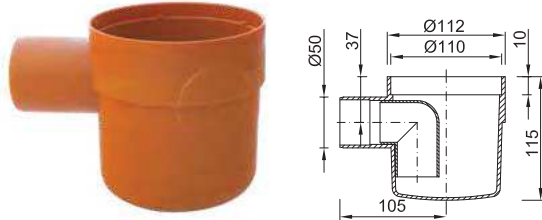

Kiszerezés	Súly	Méret
60 db	9,760 kg	790 x 395 x 305 mm