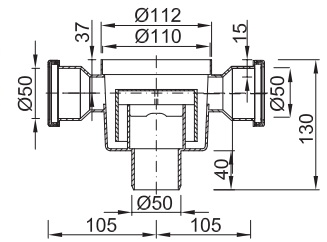

Kiszerezés	Súly	Méret
40 db	9,640 kg	790 x 395 x 305 mm

STY-504-M-F |

- **HU** Magasztó, műanyag ráccsal (fehér), 150x150 mm
- **GB** Extension pipe for floor drain with 150 x 150 mm square white plastic tile
- **SK** Nádstavec -plastová mriežka so sítkom pre podlahový sifon
- **RO** Înălţător cu grătar plastic (alb) 150x150 mm
- **HR** Regulator visine sa PP rešetkom
- **RU** Горловина пластмассовой решёткой (белая) 150x150 мм