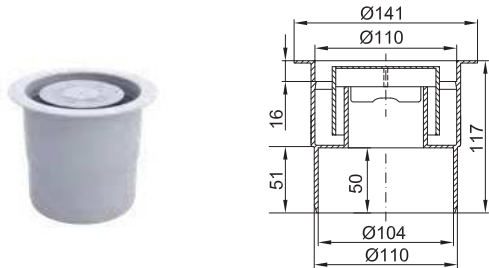

STY-600-110 | 5 998607 356116

1. **HU** Padlósifon függőleges ágú kifolyással, Ø110 mm-es
   GB Floor drain with vertical Ø110 mm outlet
   SK Podlahový sifon, spodný odtok 110 mm
   RO Sifon pardoseală cu ieșire verticală 110 mm din material PP
   HR Vertikalni podni sifon Ø110 mm
   RU Сливной трап с нижней подводкой, Ø110 мм

Kiszerezés	Súly	Méret
25 db	7,620 kg	790 x 395 x 305 mm

STY-600-112-52 | 5 998607 601124

1. **HU** Padlósifon függőleges csatlakozással, szigetelhető, magasított rozsdamentes ráccsal + magasító gyűrűvel, Ø110/50 mm-es, univerzális
   GB Vertical Ø110/Ø50 mm outlet (universal) floor drain with insulation + pipe extension with 150 x 150 mm square stainless steel tile + extension pipe
   SK Podlahový sifon s izoláciou 110-50
   RO Sifon pardoseală vertical izolabil Ø110-50 mm
   HR Vertikalni podni sifon Ø110/50 mm
   RU Сливной трап с нижней подводкой, с воронником, горловиной и решёткой из нержавеющей стали, Ø110/50 мм, универсальный