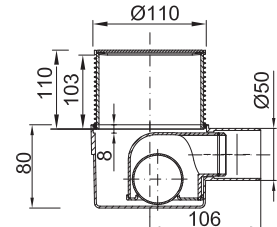

Kiszerezés	Súly	Méret
25 db	10,720 kg	790 x 395 x 305 mm

STY-601 |

- **HU** Alsókifolyású szifon, tokozott, gumigyűrűs, I. ágú
- **GB** Floor drain with vertical outlet
- **SK** Podlahový sifon, spodný odtok 1 ramenný
- **RO** Sifon pardoseală cu ieşire verticală cu o intrare laterală
- **HR** Vertikalni podni sifon 1 izlaza
- **RU** Сливной трап с нижней подводкой