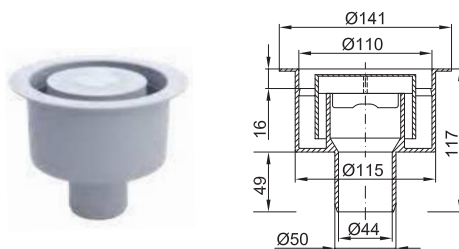

Kiszerezés	Súly	Méret
36 db	8,280 kg	790 x 395 x 305 mm

STY-600-52 |

- **HU** Alsókifolyású szifon szigetelt Ø50 mm-es
- **GB** Floor drain with insulation, vertical Ø50 mm outlet
- **SK** Podlahová vpust s izoláciou, odtok spodný, Ø50 mm
- **RO** Sifon pardoseală cu ieşire verticală Ø50 mm, izolat
- **HR** Vertikalni podni sifon Ø50 mm sa izolacijom
- **RU** Сливной трап с нижней подводкой Ø50 мм, с воротником