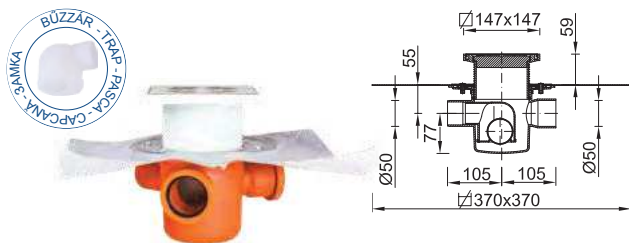

Kiszerezés	Súly	Méret
1 db	1,210 kg	350 x 230 x 160 mm

STY-651-2 |

- **HU** Szeveszifon I. ágú, szigetelhető (lapos), tokozott, gumigyűrűs + golyós búzzárral + magasított rozsdamentes ráccsal + magasító gyűrűvel
- **GB** Floor drain with insulation (flat), with air and water trap, with extension pipe with 150 x 150 mm square stainless steel tile + extension pipe
- **SK** Podlahový sifon 1ramenný výška 80 mm odtok 50 mm, PP s izoláciou
- **RO** Sifon pardoseală din PP suez cu 1 intrare cu o iesire laterala înălțime 80 mm, cuinel înălțător cu capac inox
- **HR** Podni sifon sa izolacijom
- **RU** Сливной трап с боковой подводкой 80 мм, низкий,воротником, шариковым гидрозатвором,горловиной и решёткой из нержавеющей стали