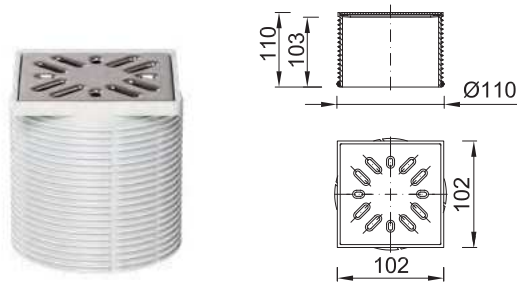

STY-505-100 | 5 998607 350534

1. **HU** Magasító, 100x100 mm-s rozsdamentes fedrácscsal
   GB Extension pipe for floor drain with 100 x 100 mm square stainless steel tile
   SK Pochromovaná krycia mriežka 2 dielna
   RO Înalțător inox 100x100 mm
   HR Regulator visine 100 x100 mm inox rešetka
   RU Горловина решётки из нержавеющей стали, 100x100 мм