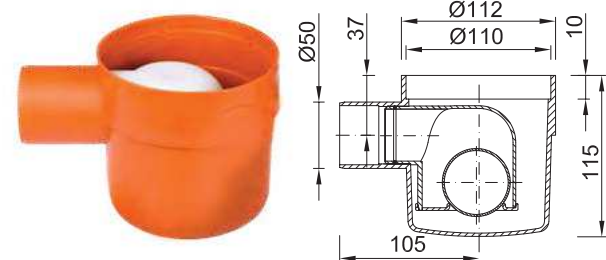

Kiszerezés	Súly	Méret
50 db	9,250 kg	790 x 395 x 305 mm

STY-502-3 |

- **HU** Szevezsifon II. ágú tokozott, gumigyűrűs + golyós búzzárral
- **GB** Multi-inlet floor drain with air and water trap
- **SK** Podlahový sifon 2ramenný s dvojitým pach.uzáverom
- **RO** Sifon pardoseală cu o intrare și o ieşire cu bilă
- **HR** Podni sifon dvostruki sa zaštitom protiv mirisa
- **RU** Сливной трап "Сuez" двумя боковыми отводками шариковым гидрозатвором