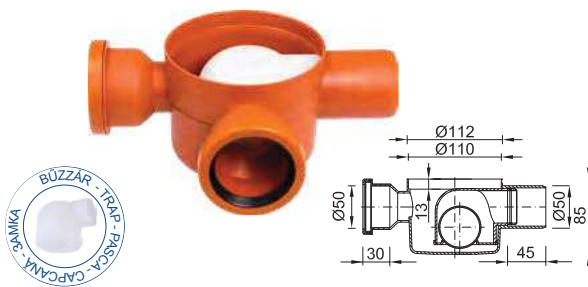

Kiszerezés	Súly	Méret
40 db	9,400 kg	790 x 395 x 305 mm

STY-653-J-3 | 5 998607 365347

- **HU** Padlószifon, tokozott, gumigyűrűs, III. ágú, 80 mm, lapos (jobbos), golyós búzzárral
- **GB** Multi-inlet Floor drain, 80 mm flat, right outlet
- **SK** Podlahový sifon 3-ramenný výška 80 mm, odtok 50 mm, pravý, PP
- **RO** Sifon pardoseală pp cu o ieșire dreaptă și două intrări laterale înălțime 80 mm
- **HR** Podni sifon 80 mm 3 izlaza sa protumirisnom kuglicom (desni)
- **RU** Сливной трап с тремя боковыми подводками 80 мм, низкий (правосторонный)