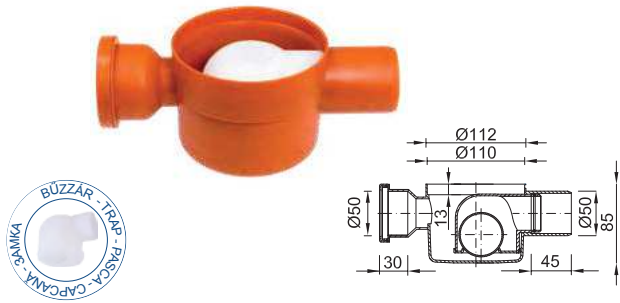

Kiszerezés	Súly	Méret
60 db	9,700 kg	790 x 395 x 305 mm

STY-653-B-3 | 5 998607 365330

- **HU** Padlószifon, tokozott, gumigyűrűs, III. ágú, 80 mm, lapos (balos), golyós búzzárral
- **GB** Multi-inlet Floor drain, 80 mm flat, leftish outlet
- **SK** Podlahový sifon 3-ramenný výška 80 mm, odtok 50 mm, lavý, PP
- **RO** Sifon pardoseală PP cu o ieșire pe stânga și două intrări laterale înălțime 80 mm
- **HR** Podni sifon 80 mm 3 izlaza sa protumirisnom kuglicom (lijevi)
- **RU** Сливной трап с тремя боковыми подводками 80 мм, низкий (левосторонный)