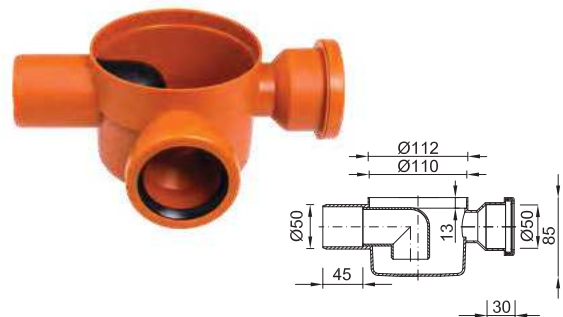

Kiszerezés	Súly	Méret
40 db	7,760 kg	790 x 395 x 305 mm

STY-690-B | 5 998607 369024

- **HU** Padlósifon, tokozott, gumigyűrűs, II. ágú, 80 mm, lapos, bal oldali beömlővel
- **GB** Multi-inlet Floor drain, 80 mm flat, leftish outlet
- **SK** Podlahový sifon 2-ramenný, výška 80 mm, lavý, PP
- **RO** Sifon pardoseală pp cu o ieşire și o intrare laterală stânga înălţime 80 mm
- **HR** Podni sifon 2 izlaza 80 mm visoki
- **RU** Сливной трап с двумя боковыми подводками 80 мм, низкий, левосторонный