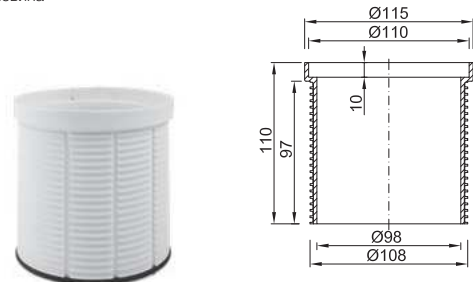

STY-504-1 | 5 998607 350435

1. **HU** Magasító elem
   GB Extension (with seal) for floor drain
   SK Nádštavec
   RO Înalțător
   HR Regulator visine
   RU Горловина