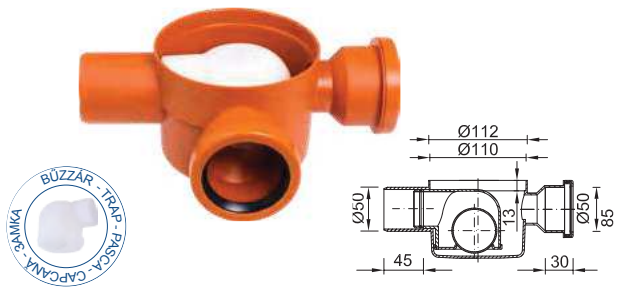

Kiszerezés	Súly	Méret
40 db	9,400 kg	790 x 395 x 305 mm

STY-690-B-3 | 5 998607 369031

- **HU** Padlószifon, tokozott, gumigyűrűs, II. ágú, 80 mm, lapos, bal oldali beömlővel, golyós búzzárral
- **GB** Multi-inlet Floor drain, 80 mm flat, leftish outlet
- **SK** Podlahový sifon 2-ramenný výška 80 mm, lavý, PP
- **RO** Sifon pardoseală pp cu o ieșire și o intrare laterală stânga înălțime 80 mm
- **HR** Podni sifon 2 izlaza 80 mm sa protumirisnom kuglicom (lijevi)
- **RU** Сливной трап с двумя боковыми подводками 80 мм, низкий, левосторонный