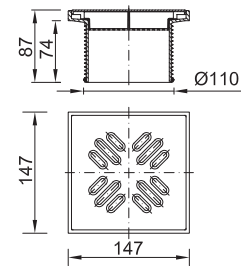

Kiszerezés	Súly	Méret
50 db	16,300 kg	790 x 395 x 305 mm