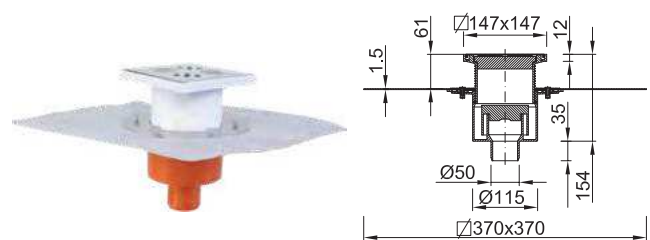

Kiszerezés	Súly	Méret
1 db	1,108 kg	350 x 230 x 160 mm