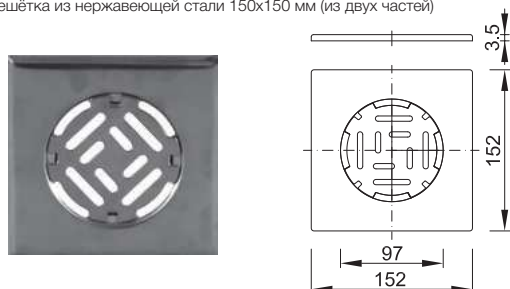

STY-505-2 | 5 998607 350558

1. **HU** 150 x 150 mm-es rozsdamentes fedrács (2 részes)
   GB 150 x 150 mm square polished stainless steel tile with removable grid
   SK Pochromovaná krycia mriežka 2 dielna
   RO Grătar inox 150x150 mm din 2 părți
   HR Dvodijelna inox rešetka
   RU Решётка из нержавеющей стали 150x150 мм (из двух частей)

Kiszerezés	Súly	Méret
1 db	0,260 kg	160 x 160 mm

STYMM-5000 | 5 998607 350022

1. **HU** Kettős (golyós) búzzár, padlósifonokhoz
   GB Floor drain's air and water trap
   SK Dvojitá pachová uzávera k podlahovému sifonu
   RO Sifonare dublă pentru sifon pardoseală (cu bilă)
   HR Podni sifon sa dvostrukom protumirisnom zaštitom
   RU Двойной гидрозатвор для сливного трапа