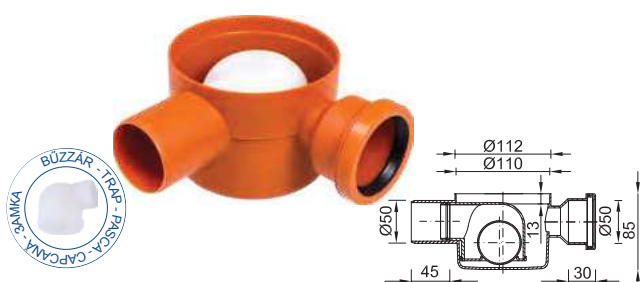

Kiszerezés	Súly	Méret
60 db	9,700 kg	790 x 395 x 305 mm