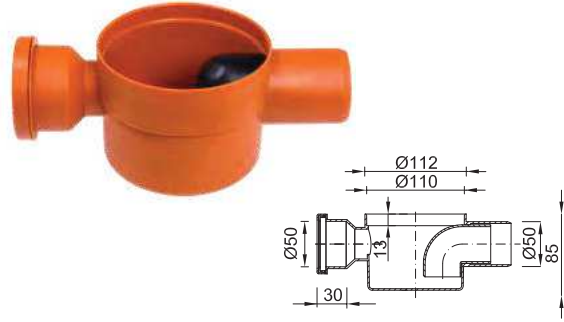

Kiszerezés	Súly	Méret
60 db	9,650 kg	790 x 395 x 305 mm

STY-653-B | 5 998607 365323

- **HU** Padlósifon, tokozott, gumigyűrűs, III. ágú, 80 mm, lapos (balos)
- **GB** Multi-inlet Floor drain, 80 mm flat, leftish outlet
- **SK** Podlahový sifon 3-ramenný, výška 80 mm, odtok 50 mm, lavý, PP
- **RO** Sifon pardoseală PP cu o ieşire pe stânga și două intrări laterale înălţime 80 mm
- **HR** Podni sifon 80 mm 3 izlaza
- **RU** Сливной трап с тремя боковыми подводками 80 мм, низкий (левосторонный)