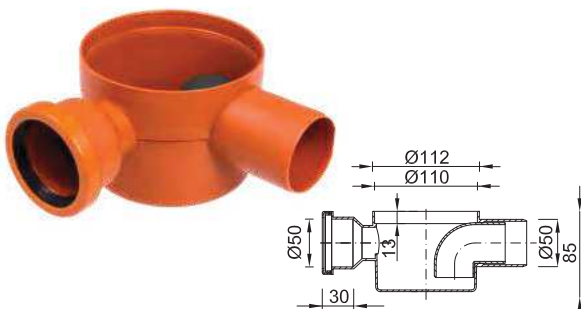

Kiszerezés	Súly	Méret
60 db	8,600 kg	790 x 395 x 305 mm

STY-690-J | 5 998607 369017

- **HU** Padlósifon, tokozott, gumigyűrűs, II. ágú, 80 mm, lapos, jobb oldali beömlővel
- **GB** Multi-inlet Floor drain, 80 mm flat, right outlet
- **SK** Podlahový sifon 2-ramenný výška 80 mm, pravý, PP
- **RO** Sifon pardoseală pp cu o ieşire și o intrare laterală dreapta în 80 mm
- **HR** Podni sifon 2 izlaza 80 mm visoki
- **RU** Сливной трап с двумя боковыми подводками 80 мм, низкий, правосторонный